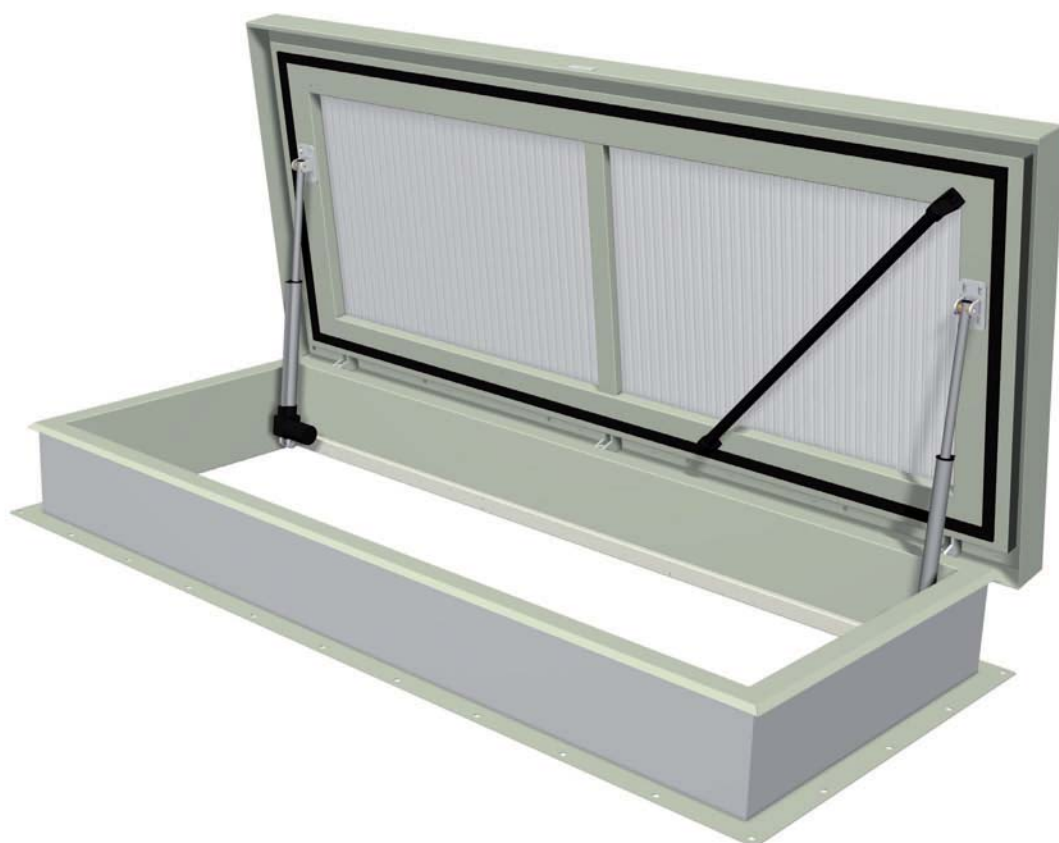

### Spécifications

- Moteurs de qualité avec coupe-circuit thermique.
- Avec dispositif d'alimentation de secours.
- Télécommande fournie.
- Peuvent être arrêtés dans la position souhaitée.
- Raccordement à un système d'alarme incendie, par exemple, possible.
- Pour tous les modèles de trappes de toit.