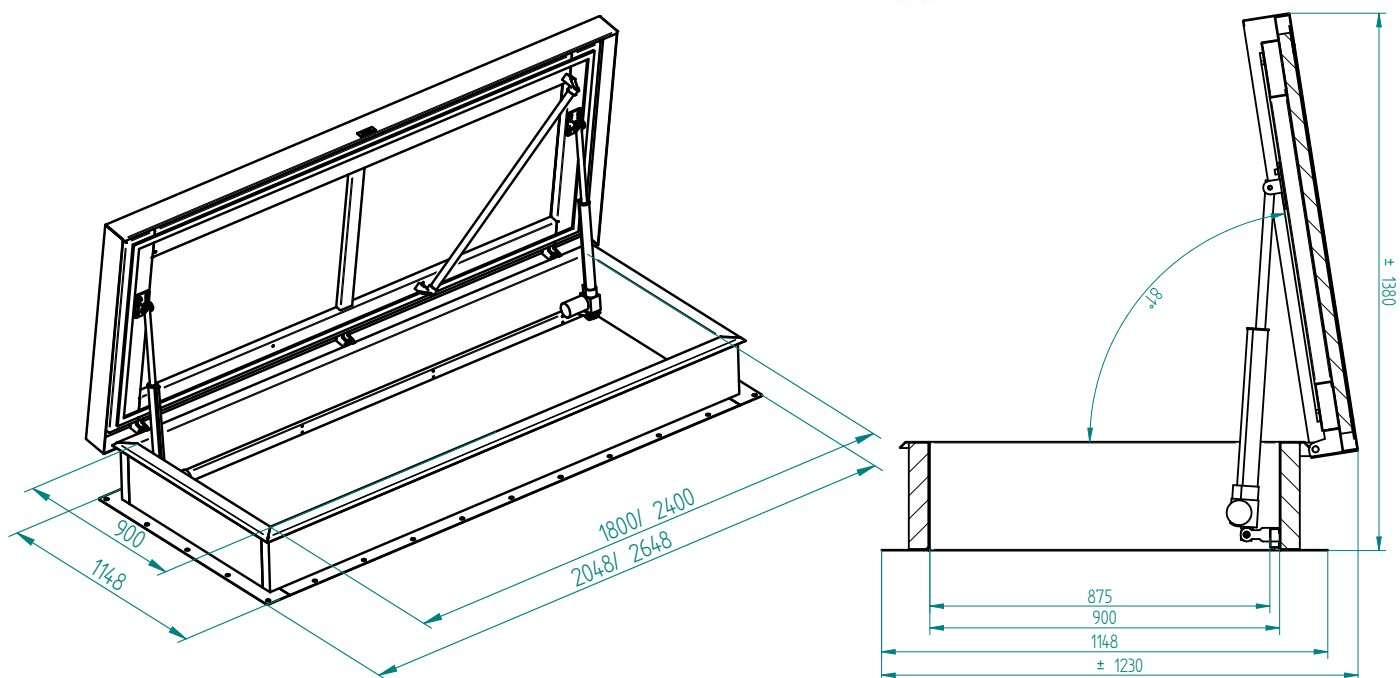

### Spécifications

- Moteurs de qualité avec coupe-circuit thermique.
- Avec dispositif d'alimentation de secours.
- Télécommande fournie.
- Peuvent être arrêtés dans la position souhaitée.
- Raccordement à un système d'alarme incendie, par exemple, possible.
- Pour tous les modèles de trappes de toit.